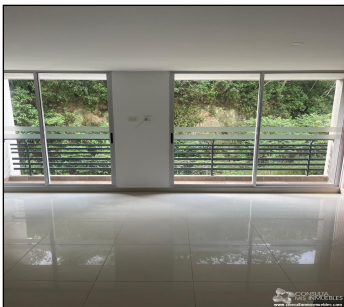

Fotos del Inmueble